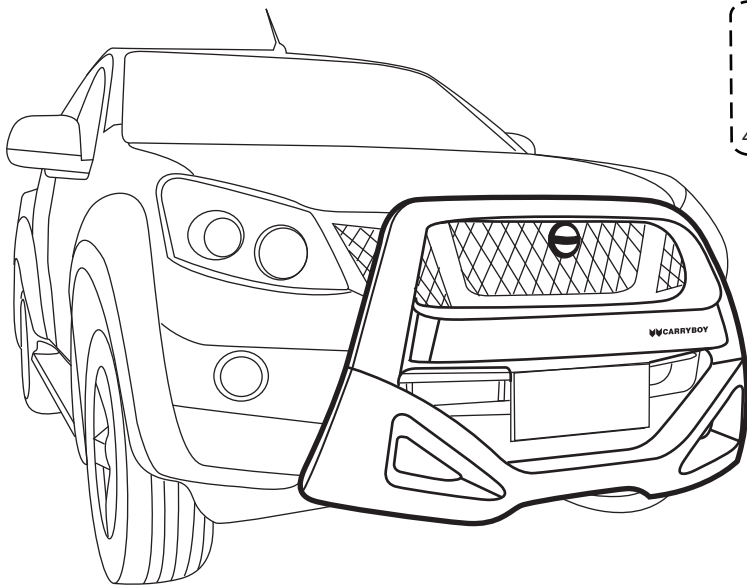

**INSTALLATION**

**NISSAN NAVARA CAB,D-CAB**

**PART INSTALLATION**

<p><b>1</b></p>  <p>Front Nudge Guard 1 Pc.</p>	<p><b>2</b></p>  <p>Mounting Bracket R/L 2 Pcs.</p>	<p><b>3</b></p>  <p>U-Bolt M10 1 Pc.</p>	<p><b>4</b></p>  <p>Bolt, Nuts &amp; Washer M10 4 Set.</p>
<p><b>5</b></p>  <p>Washer &amp; Spring, Nuts M10 2 Set.</p>	<p><b>INSTALLATION TOOLS</b></p>   <p>Torque Wrench No.15,17      WRENCH 15,17</p>		