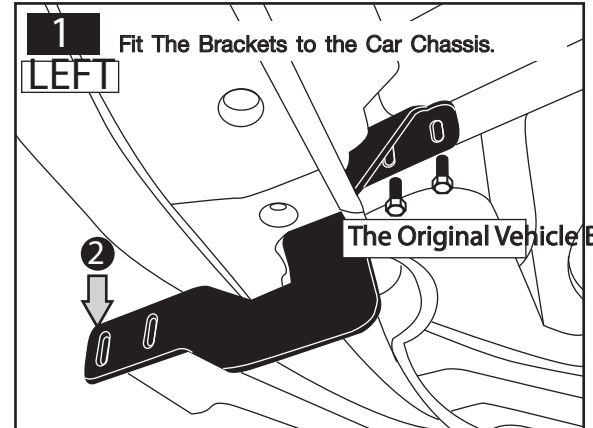

**INSTALLATION**

**NISSAN NAVARA CAB,D-CAB**

**PART INSTALLATION**

<p><b>1</b></p>  <p>Front Nudge Guard 1 Pc.</p>	<p><b>2</b></p>  <p>Mounting Bracket R/L 2 Pcs.</p>	<p><b>3</b></p>  <p>U-Bolt M10 1 Pc.</p>	<p><b>4</b></p>  <p>Bolt, Nuts &amp; Washer M10 4 Set.</p>
<p><b>5</b></p>  <p>Washer &amp; Spring, Nuts M10 2 Set.</p>	<p><b>INSTALLATION TOOLS</b></p>   <p>Torque Wrench No.15,17      WRENCH 15,17</p>		