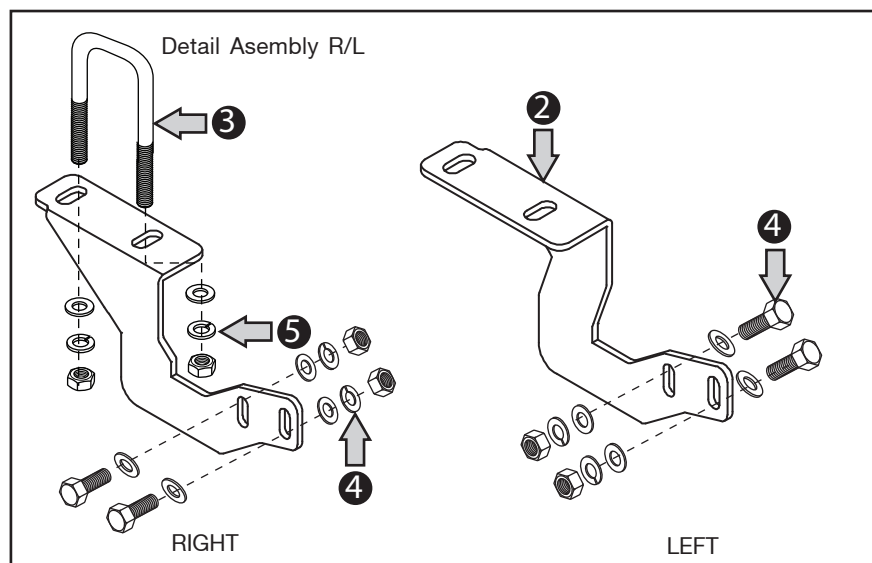

**INSTALLATION**

**NISSAN NAVARA CAB,D-CAB**

**PART INSTALLATION**

<p><b>1</b></p>  <p>Front Nudge Guard 1 Pc.</p>	<p><b>2</b></p>  <p>Mounting Bracket R/L 2 Pcs.</p>	<p><b>3</b></p>  <p>U-Bolt M10 1 Pc.</p>	<p><b>4</b></p>  <p>Bolt, Nuts &amp; Washer M10 4 Set.</p>
<p><b>5</b></p>  <p>Washer &amp; Spring, Nuts M10 2 Set.</p>	<p><b>INSTALLATION TOOLS</b></p>   <p>Torque Wrench No.15,17      WRENCH 15,17</p>		

**PLASTIC RECYCLE**