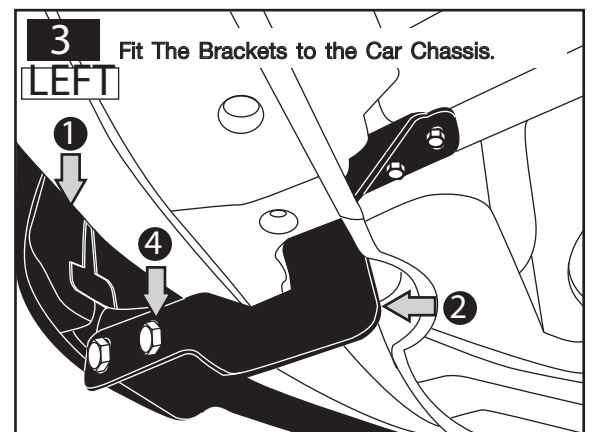

**INSTALLATION**

**NISSAN NAVARA CAB,D-CAB**

**PART INSTALLATION**

<p><b>1</b></p>  <p>Front Nudge Guard 1 Pc.</p>	<p><b>2</b></p>  <p>Mounting Bracket R/L 2 Pcs.</p>	<p><b>3</b></p>  <p>U-Bolt M10 1 Pc.</p>	<p><b>4</b></p>  <p>Bolt, Nuts &amp; Washer M10 4 Set.</p>
<p><b>5</b></p>  <p>Washer &amp; Spring, Nuts M10 2 Set.</p>	<p><b>INSTALLATION TOOLS</b></p>   <p>Torque Wrench No.15,17      WRENCH 15,17</p>		