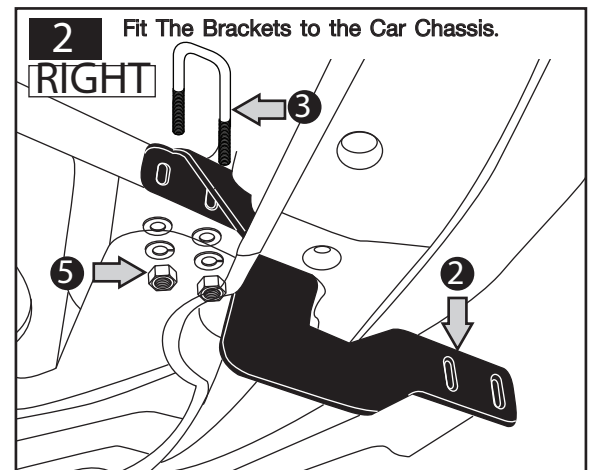

**INSTALLATION**

**NISSAN NAVARA CAB,D-CAB**

**PART INSTALLATION**

<p><b>1</b></p>  <p>Front Nudge Guard 1 Pc.</p>	<p><b>2</b></p>  <p>Mounting Bracket R/L 2 Pcs.</p>	<p><b>3</b></p>  <p>U-Bolt M10 1 Pc.</p>	<p><b>4</b></p>  <p>Bolt, Nuts &amp; Washer M10 4 Set.</p>
<p><b>5</b></p>  <p>Washer &amp; Spring, Nuts M10 2 Set.</p>	<p><b>INSTALLATION TOOLS</b></p>   <p>Torque Wrench No.15,17      WRENCH 15,17</p>		